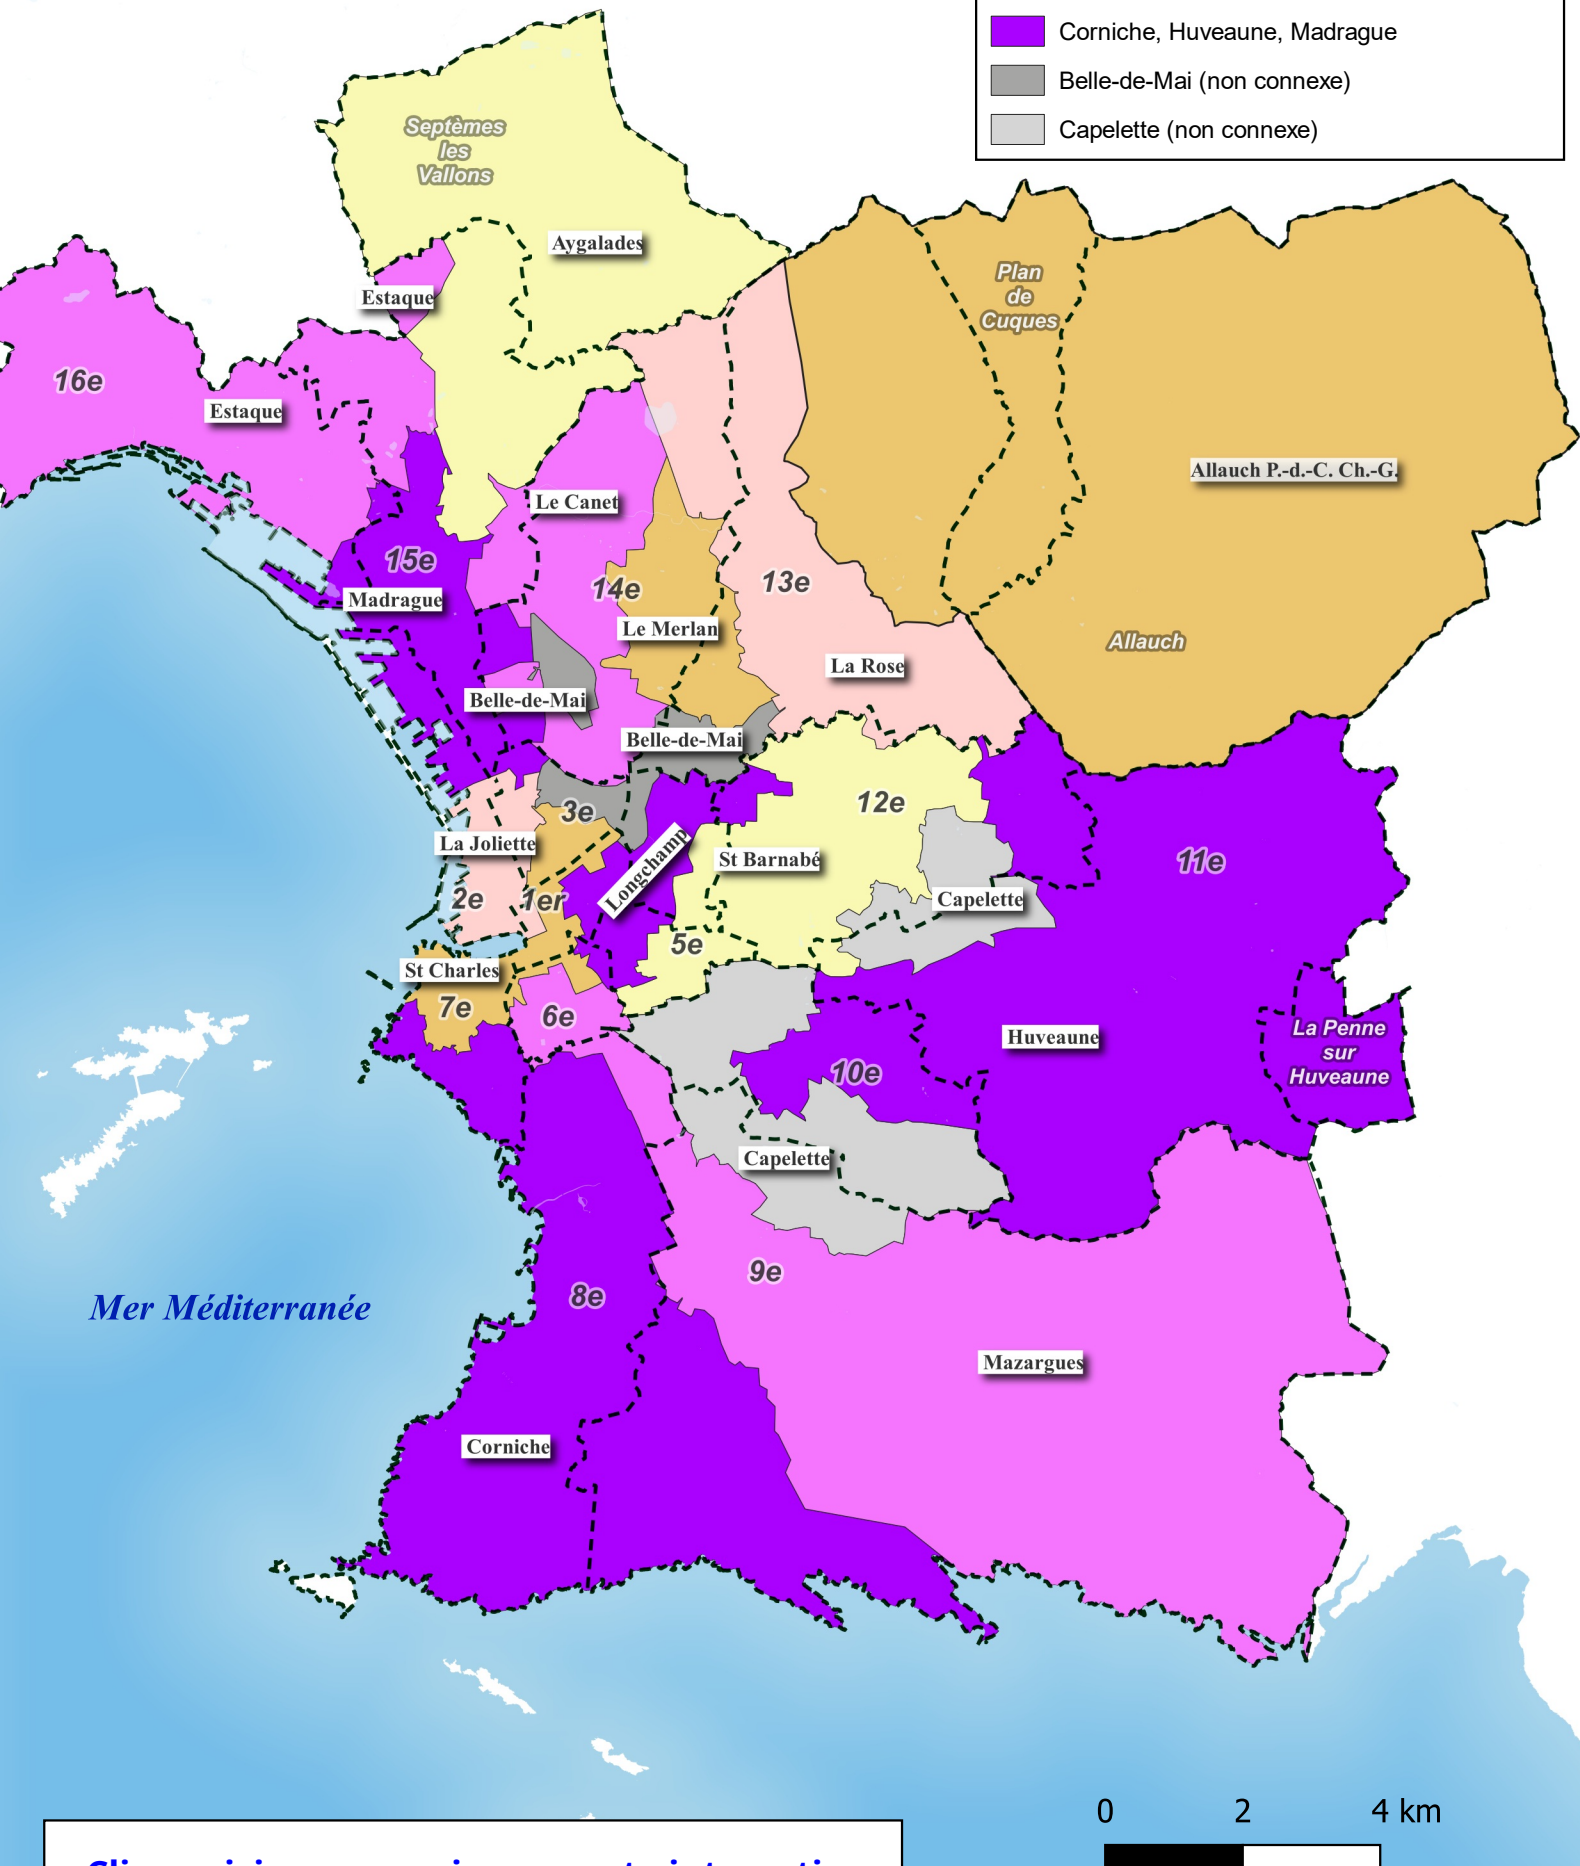

Circonscriptions

Cartographie de Marseille
et Allauch Plan-de-Cuques

Circonscriptions

- Aygalades, St Barnabé
- Allauch P.-d.-C. Ch.-G., La Merlan, St Charles
- La Joliette, La Rose
- Estaque, Le Canet, Mazargues
- Corniche, Huveaune, Madrague
- Belle-de-Mai (non connexe)
- Capelette (non connexe)

[Cliquer ici pour ouvrir une carte interactive](#)